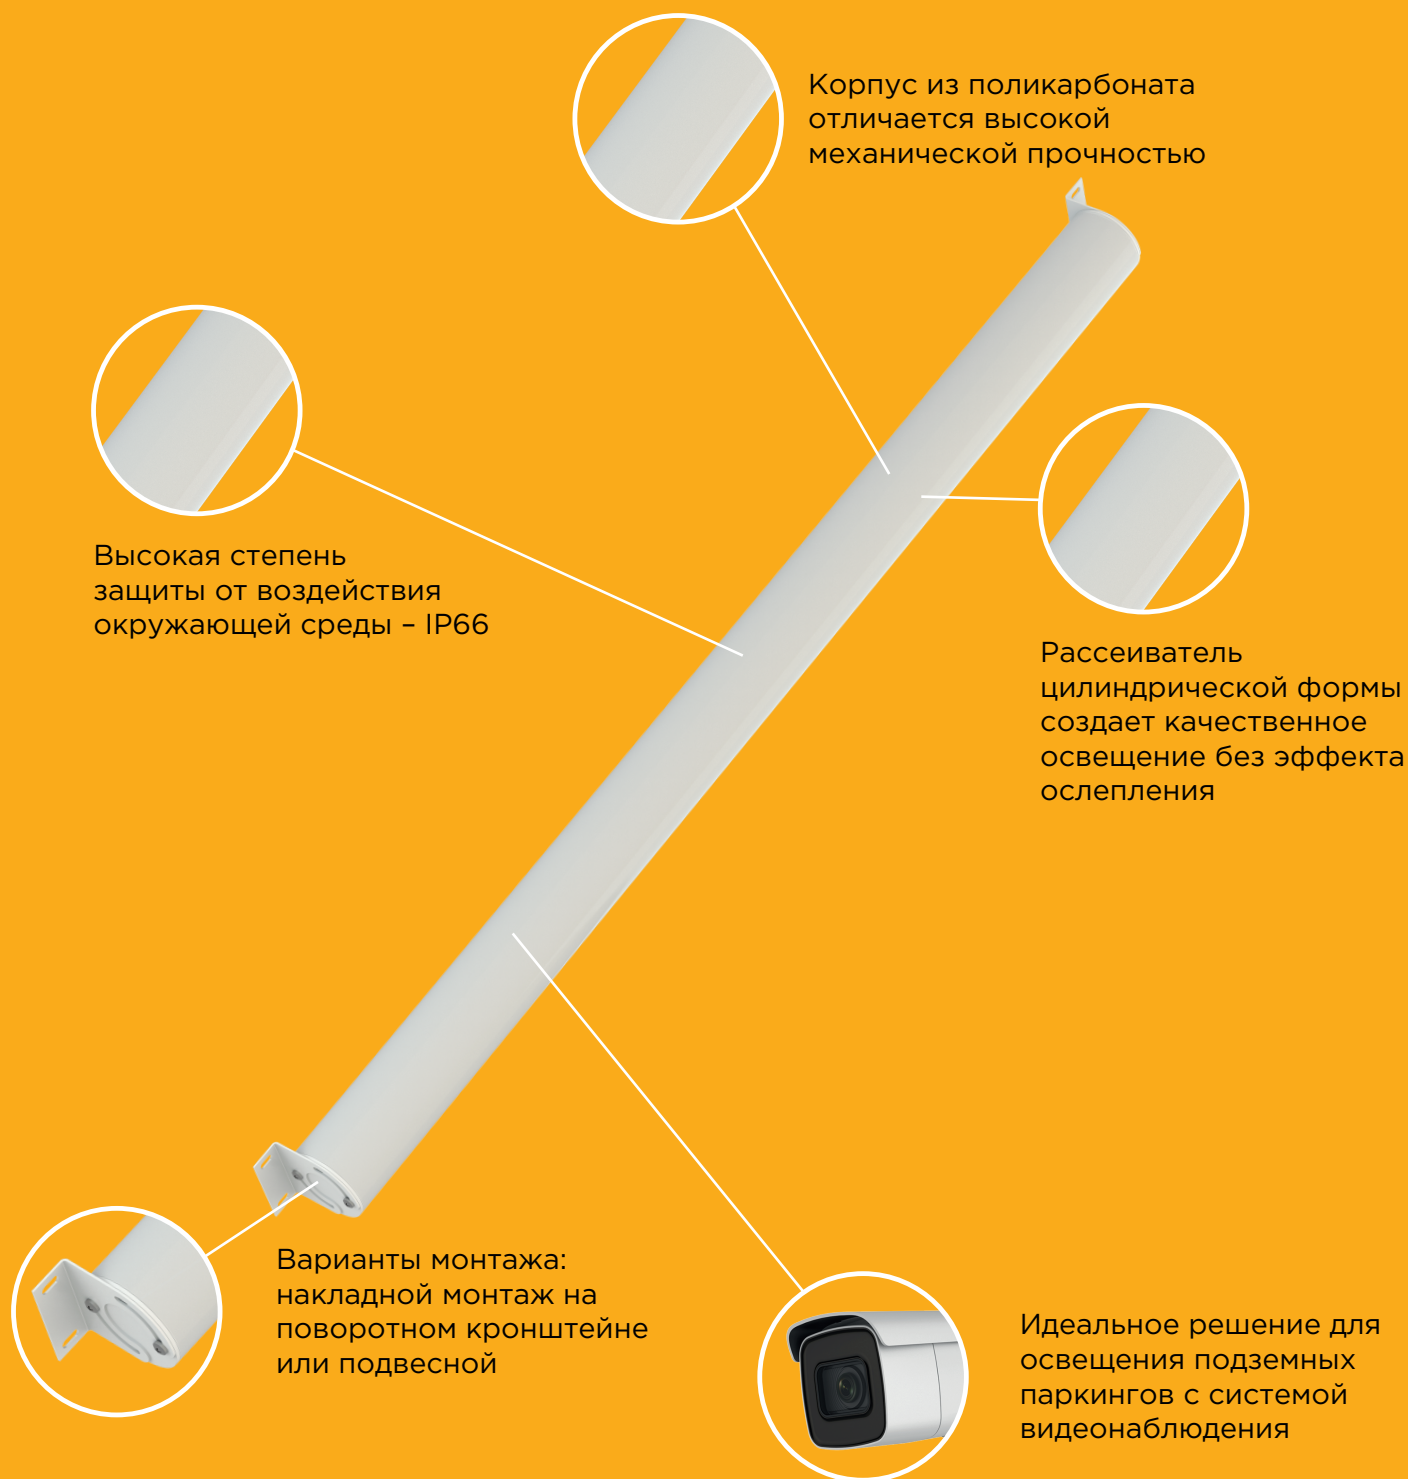

СВЕТОДИОДНЫЙ СВЕТИЛЬНИК

FPL 01-47-850

cos φ
0,96

NICHIA
LED

CRI
>80

IP 66

132
Лм/Вт

5
лет
гарантии

Освещение торговых, общественных и производственных помещений, паркингов, автомоек и прочих объектов.

ФЕРЕКС

promlamp

СВЕТОДИОДНЫЙ СВЕТИЛЬНИК FPL 01-47-850

КОРПУС

Ударопрочный поликарбонат.

ОПТИКА

Опаловый поликарбонат 2 мм.

ИСТОЧНИК СВЕТА

Высокоэффективные светодиоды
NICHIA.

КРЕПЛЕНИЕ

Варианты монтажа: накладной монтаж на поворотном кронштейне или подвесной.

ТЕХНИЧЕСКИЕ ХАРАКТЕРИСТИКИ

Потребляемая мощность	47 Вт
Световой поток светильника	6 203 Лм
Кривая силы света	Д-косинусная
Степень защиты корпуса	IP40
Температура эксплуатации	-40 ÷ +50 °C
Вид климатического исполнения	У1
Габариты	70x1545x75 мм
Вес	2,1 кг
Гарантийный срок	5 лет