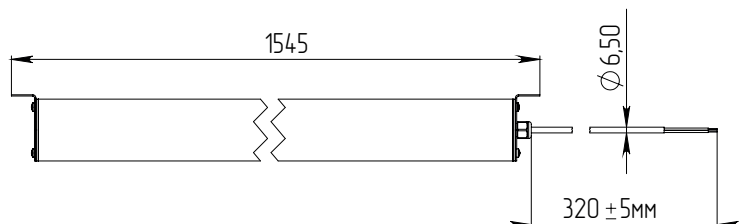

ИСТОЧНИК СВЕТА

Высокоэффективные светодиоды
NICHIA.

КРЕПЛЕНИЕ

Варианты монтажа: накладной монтаж на поворотном кронштейне или подвесной.

ТЕХНИЧЕСКИЕ ХАРАКТЕРИСТИКИ

Потребляемая мощность	47 Вт
Световой поток светильника	6 203 Лм
Кривая силы света	Д-косинусная
Степень защиты корпуса	IP40
Температура эксплуатации	-40 ÷ +50 °C
Вид климатического исполнения	У1
Габариты	70x1545x75 мм
Вес	2,1 кг
Гарантийный срок	5 лет