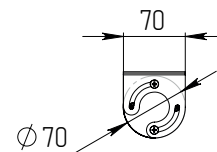

СВЕТОДИОДНЫЙ СВЕТИЛЬНИК FPL 01-47-850

КОРПУС

Ударопрочный поликарбонат.