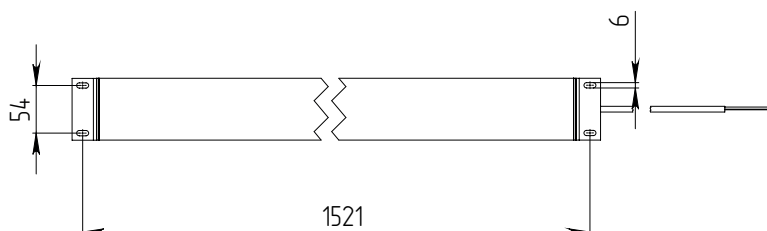

ИСТОЧНИК СВЕТА

Высокоэффективные светодиоды
NICHIA.

КРЕПЛЕНИЕ

Варианты монтажа: накладной монтаж на поворотном кронштейне или подвесной.

ТЕХНИЧЕСКИЕ ХАРАКТЕРИСТИКИ

Потребляемая мощность	47 Вт
Световой поток светильника	6 203 Лм
Кривая силы света	Д-косинусная
Степень защиты корпуса	IP40
Температура эксплуатации	-40 ÷ +50 °C
Вид климатического исполнения	У1
Габариты	70x1545x75 мм
Вес	2,1 кг
Гарантийный срок	5 лет