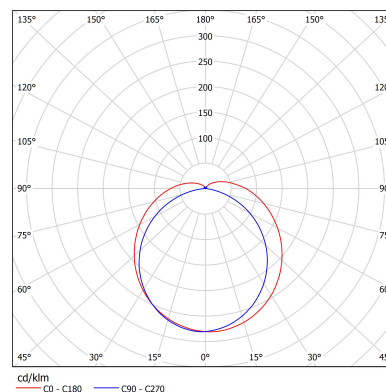

ИСТОЧНИК СВЕТА

Высокоэффективные светодиоды
NICHIA.

КРЕПЛЕНИЕ

Варианты монтажа: накладной монтаж на поворотном кронштейне или подвесной.

ТЕХНИЧЕСКИЕ ХАРАКТЕРИСТИКИ

Потребляемая мощность	47 Вт
Световой поток светильника	6 203 Лм
Кривая силы света	Д-косинусная
Степень защиты корпуса	IP40
Температура эксплуатации	-40 ÷ +50 °C
Вид климатического исполнения	У1
Габариты	70x1545x75 мм
Вес	2,1 кг
Гарантийный срок	5 лет